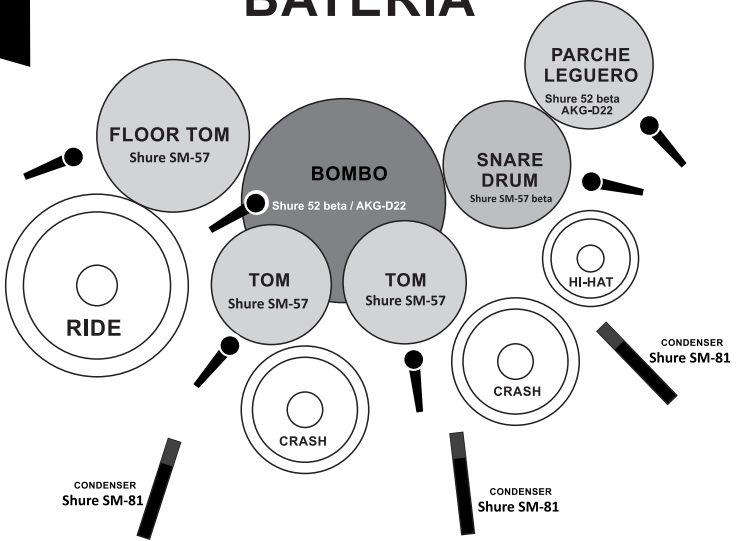

RIDER DE SONIDO Y POSICIÓN

BATERIA

BAJO

Cable jack (plug)
TOMA 220 V.

GUITARRA

Directa y Cable Jack (Plug)

GUITARRA

Directa y Cable Jack (Plug)

GUITARRA

Directa y Cable Jack (Plug)

VIOLIN

Directa y cable jack (plug)

VOZ LIDER

Shure SM-58

FLAUTA TRAVERSA

SEGUNDA VOZ

Shure SM-58

PUBLICO